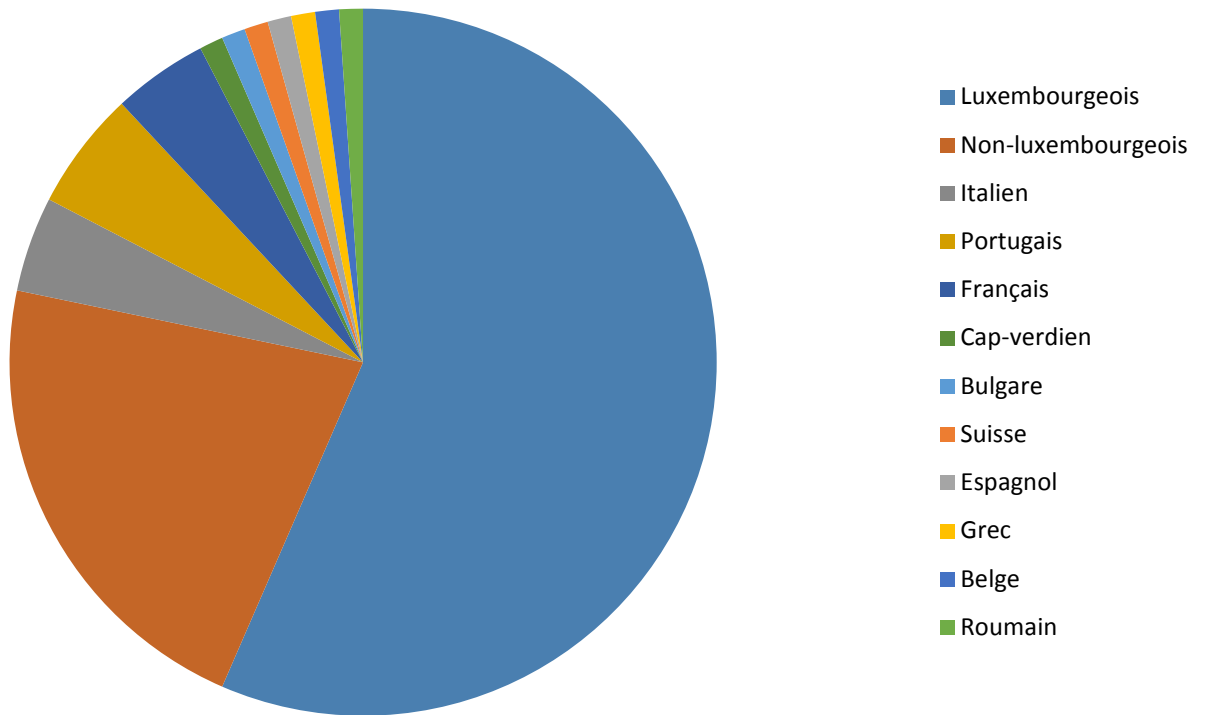

Nationalités Femmes