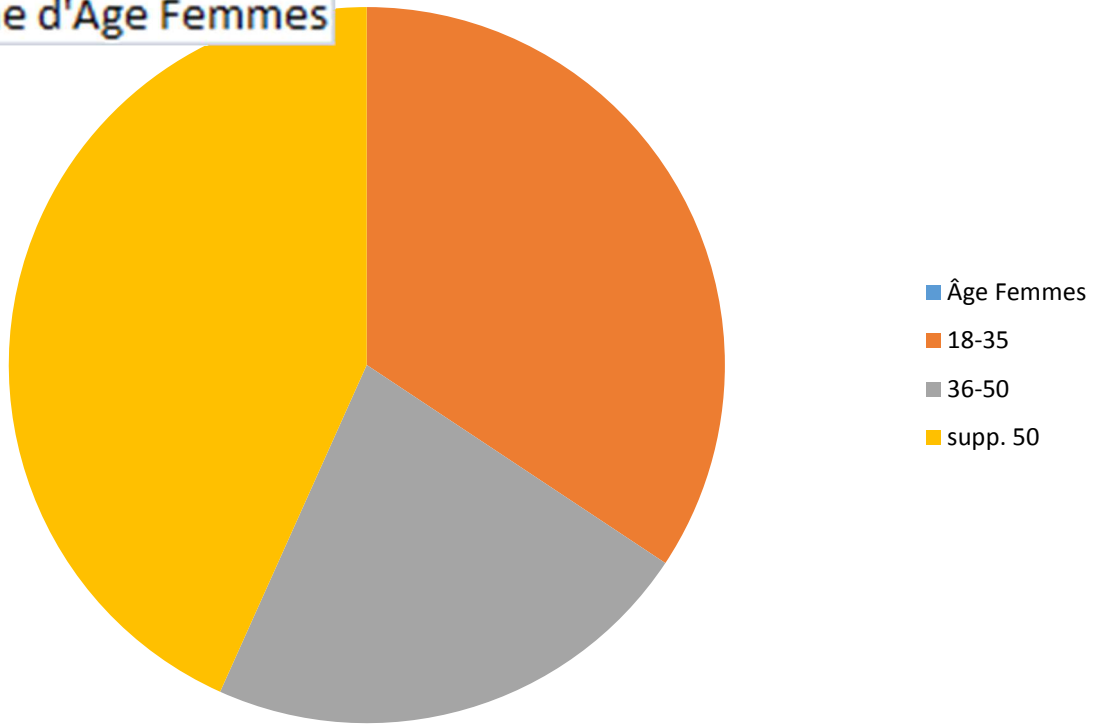

Femmes :

Luxembourgeoises : 52

Non-luxembourgeoises : 20

Hommes :

Luxembourgeois : 64

Non-luxembourgeois : 9

Moyenne d'âge femmes : 43,25

Moyenne d'âge hommes : 48,95

■ Femmes

■ Hommes

Nationalités Femmes

Nationalités Hommes

Moyenne d'Age Femmes

Moyenne d'Age Hommes