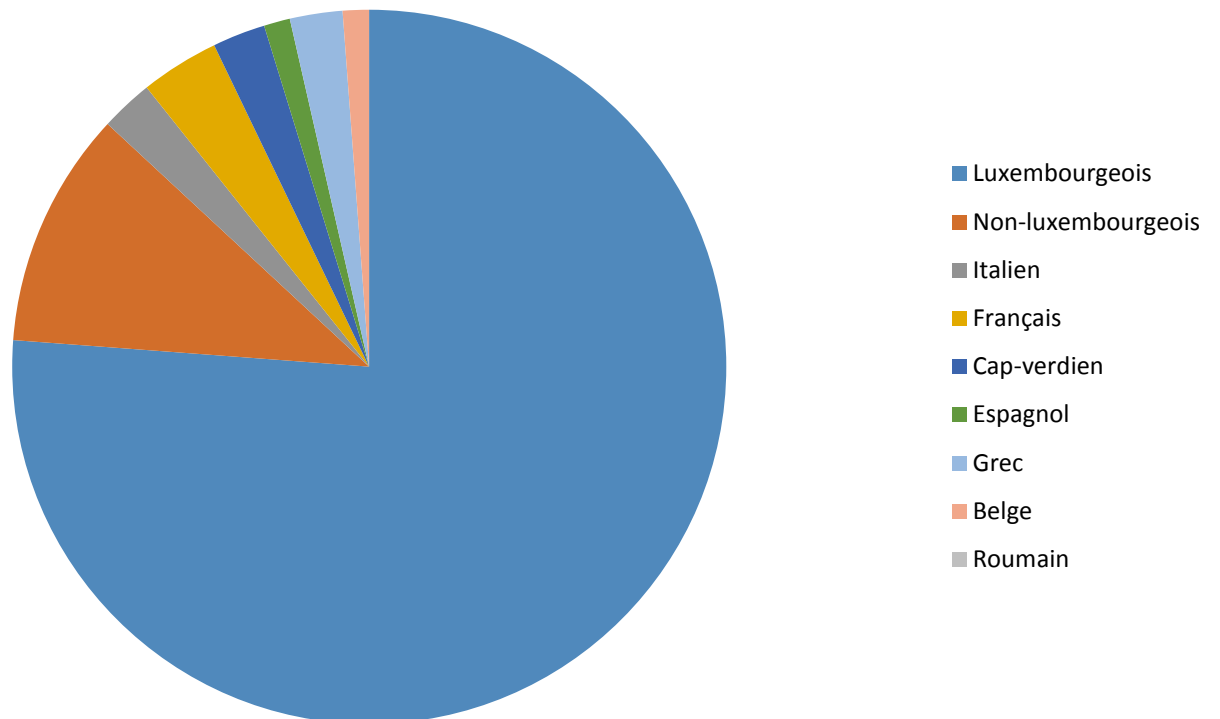

Moyenne d'Age Femmes

Nationalités Hommes